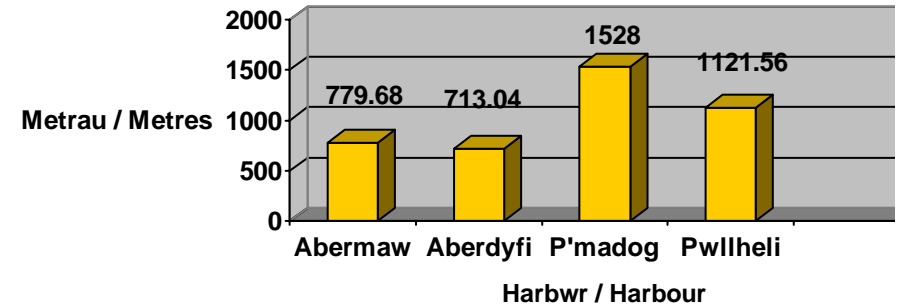

Cyfanswm Hyd / Total LOA